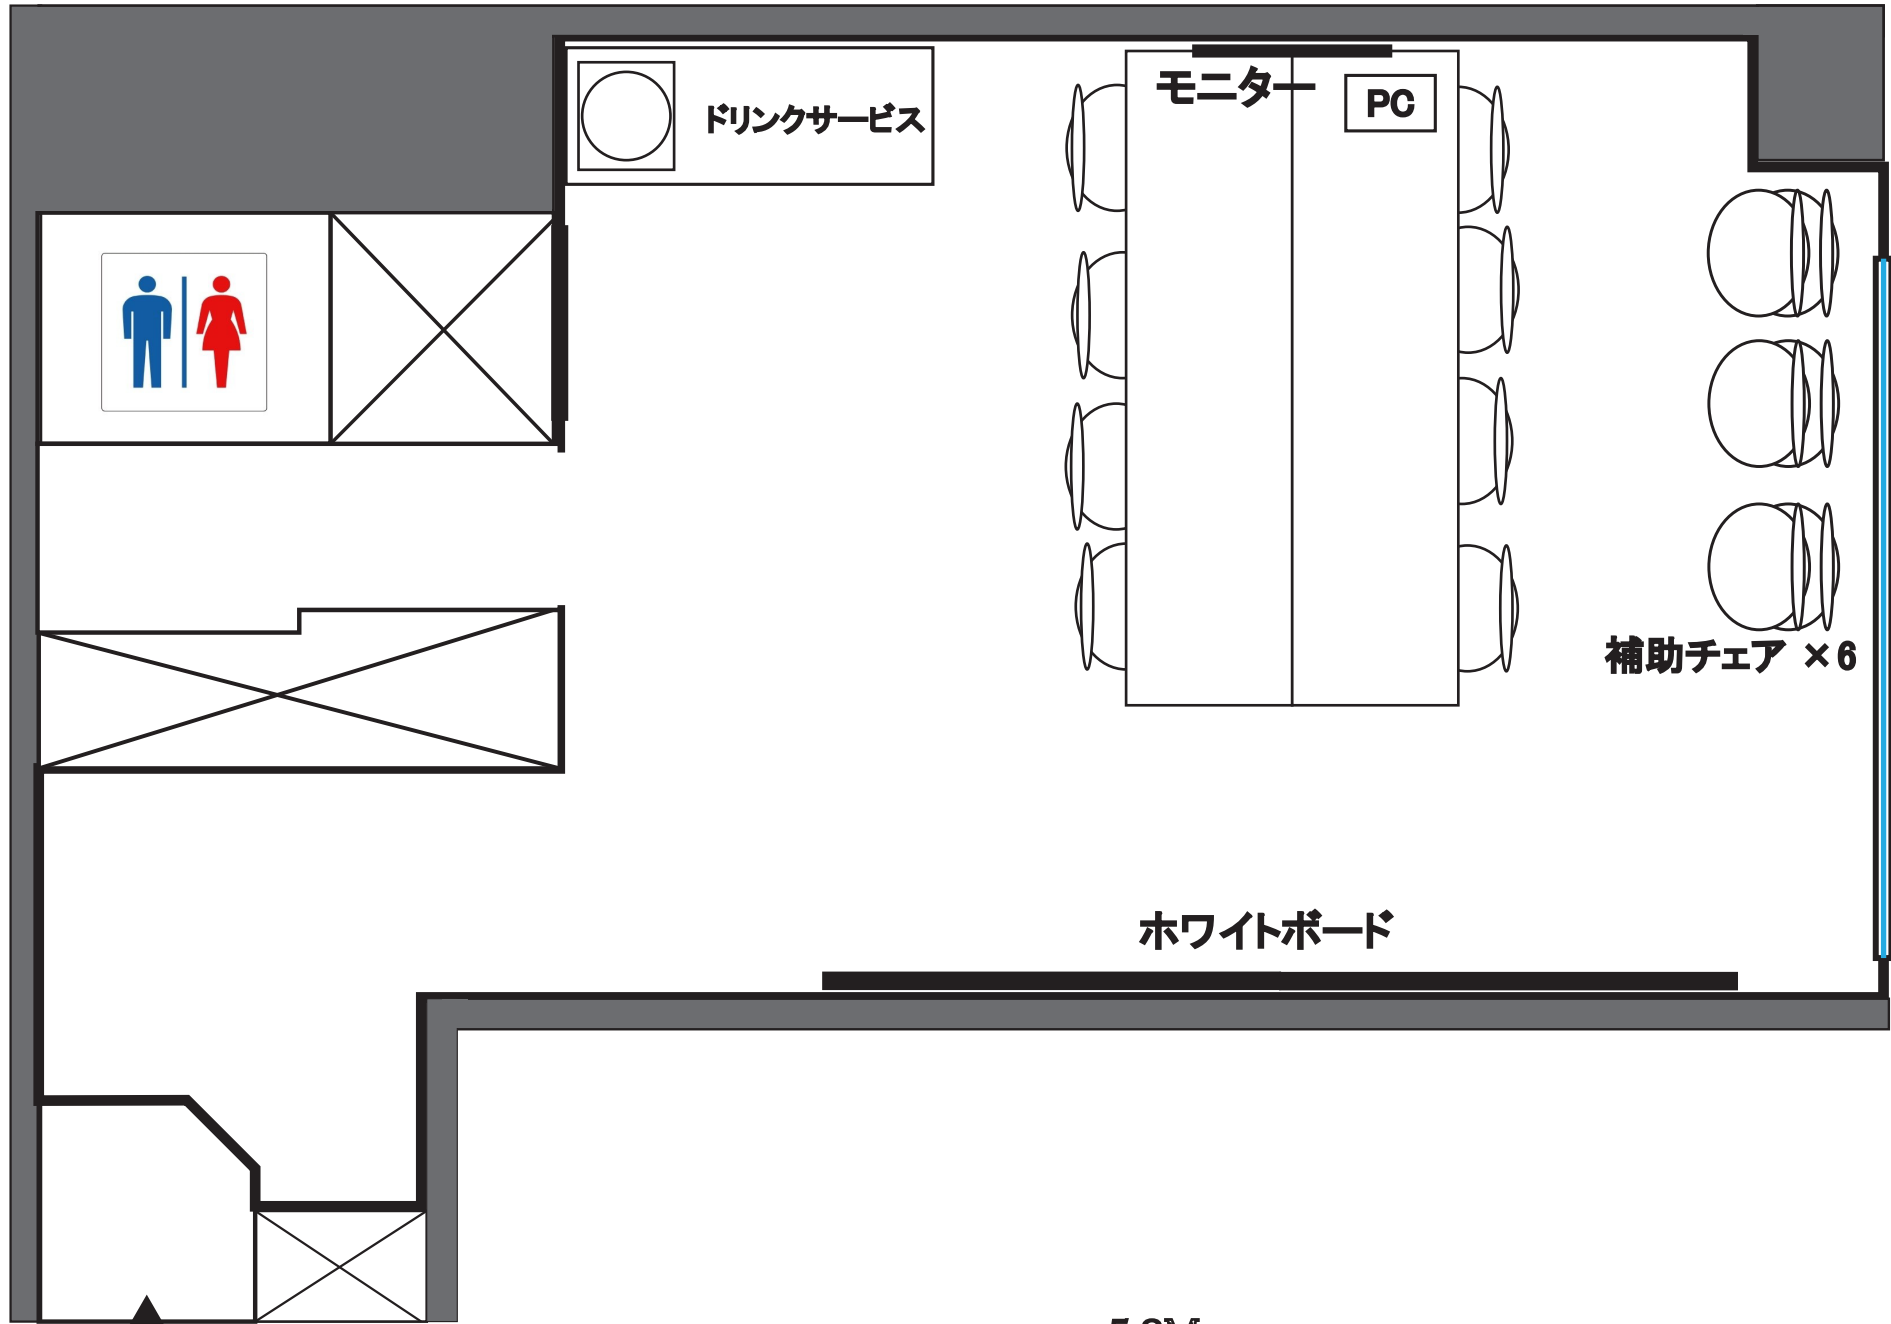

5.3M

3.4M

ホワイトボード

補助チェア × 6

5.8M

入口