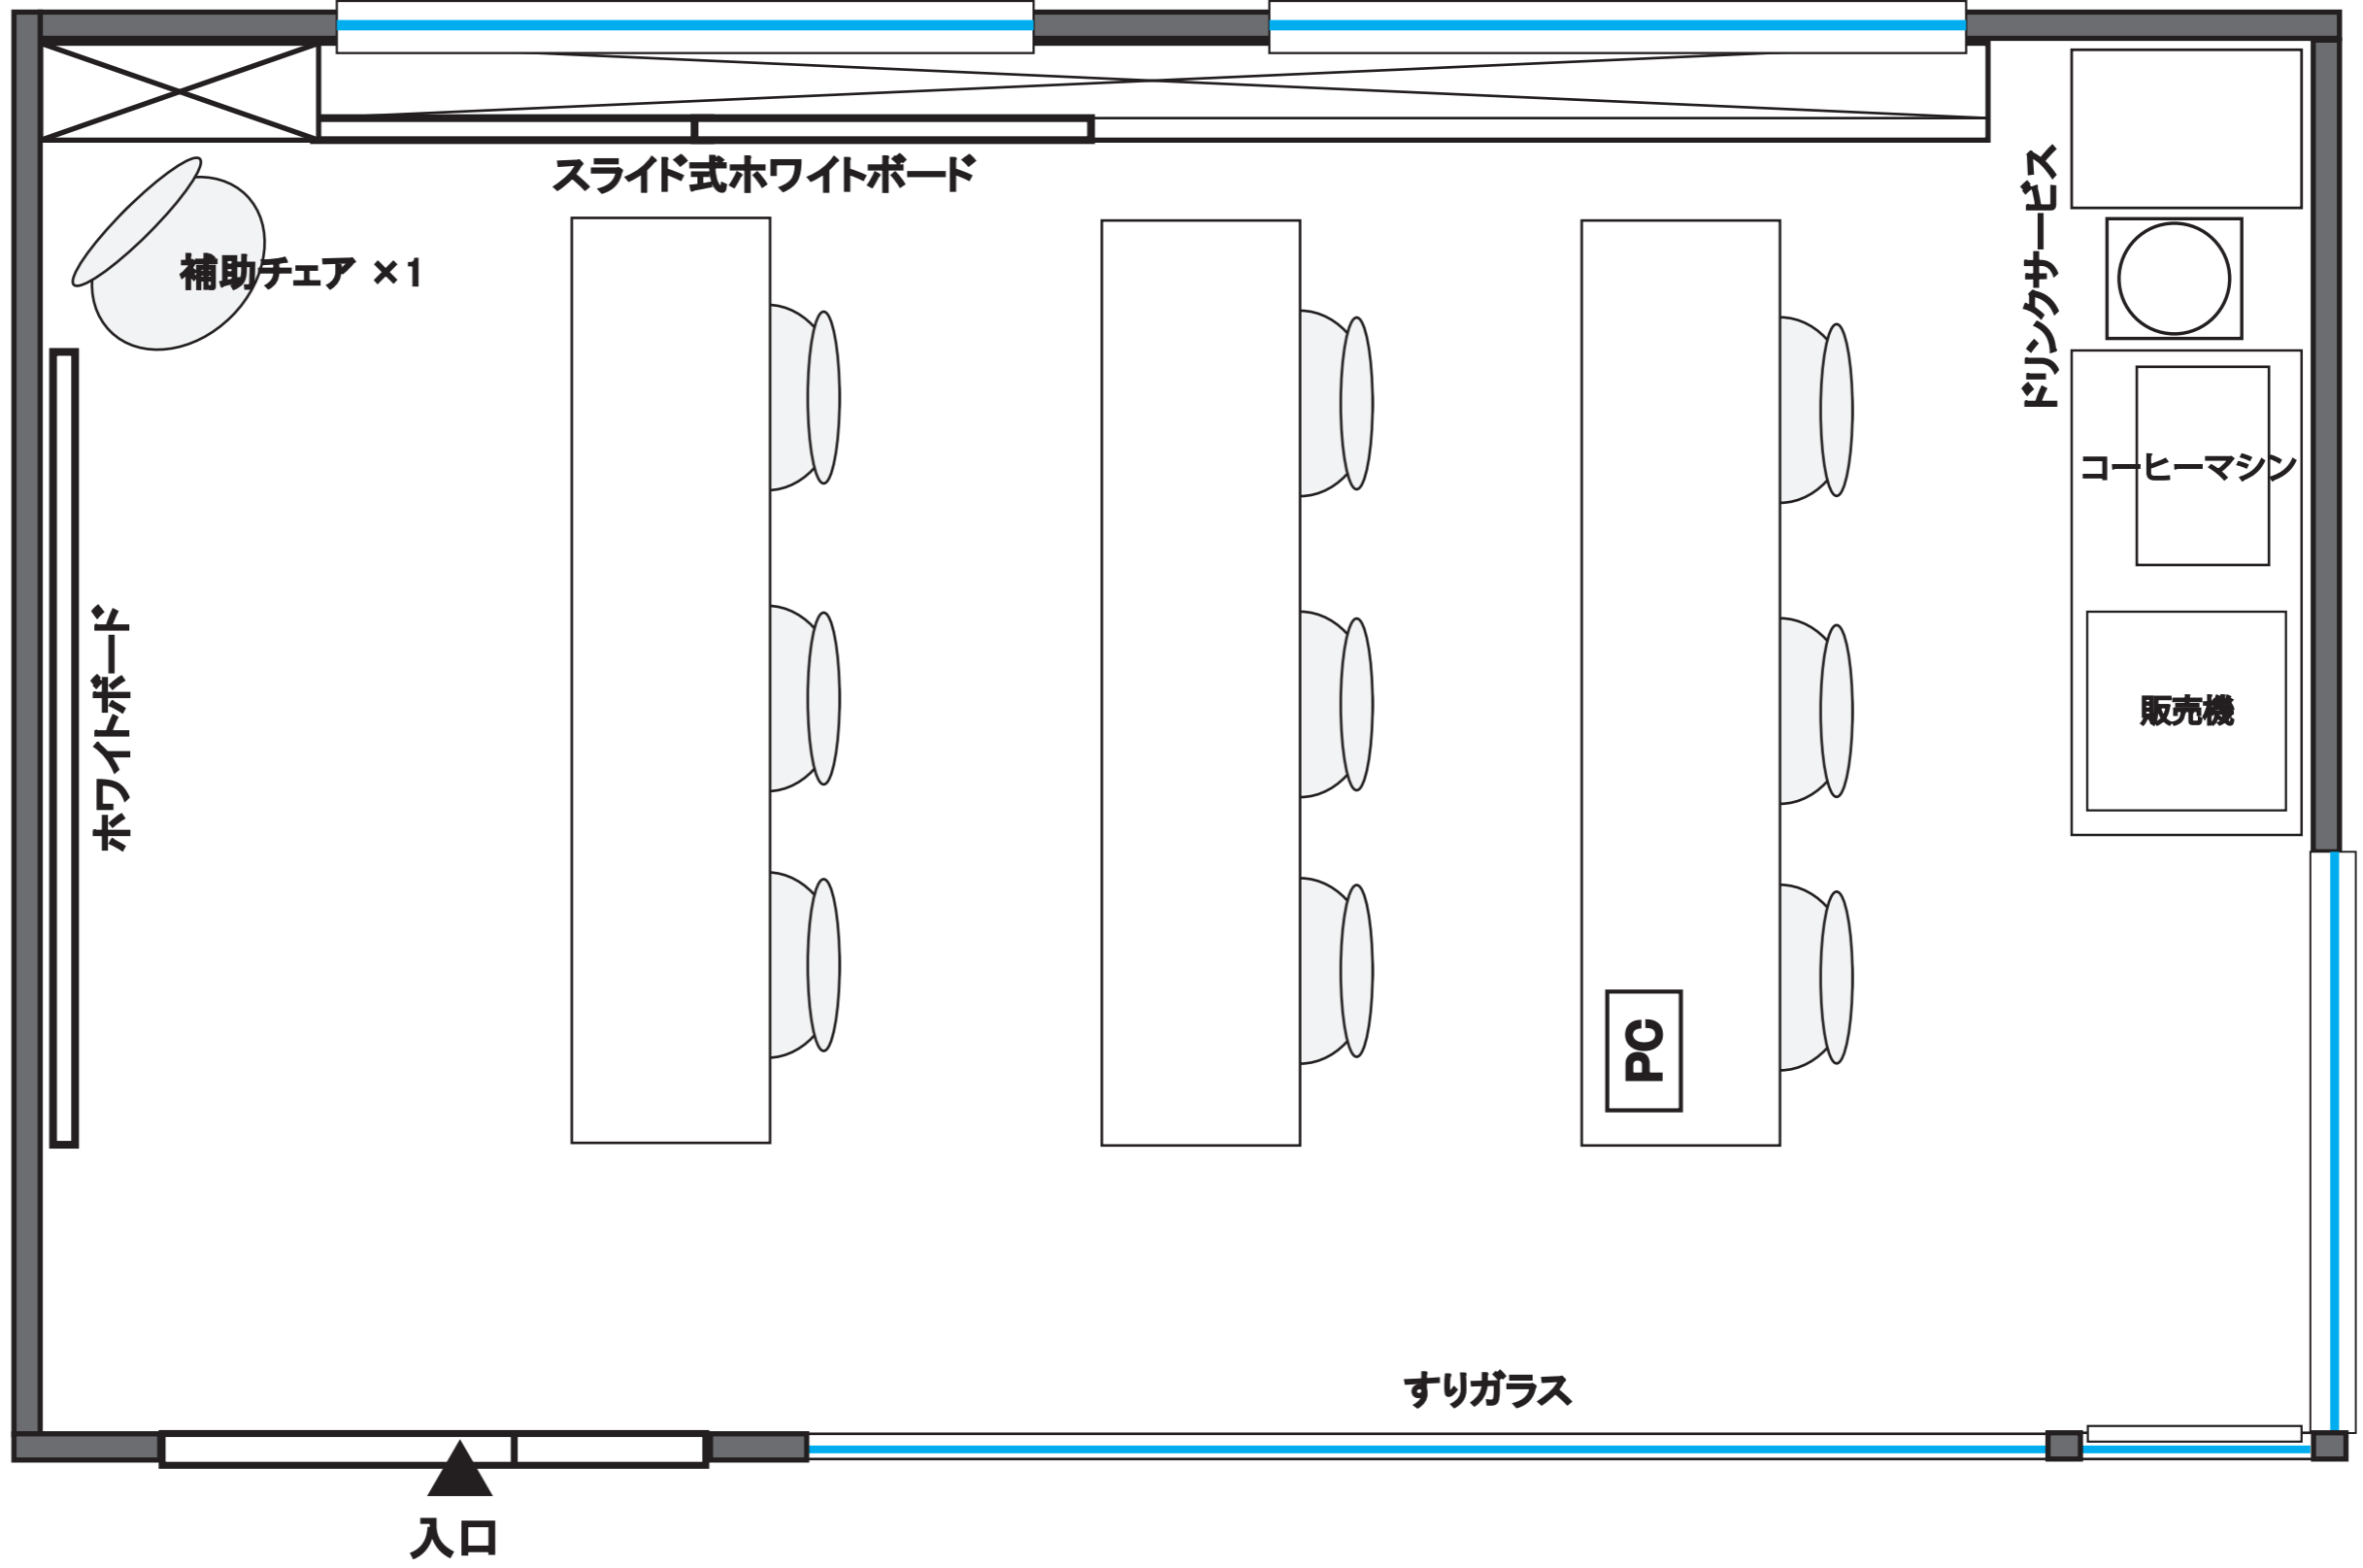

5.2M

2.9M

スライド式ホワイトボード

補助チェア × 1

ホワイトボード

ドリンクサービス

コーヒーマシン

販売機

PC

すりガラス

入口