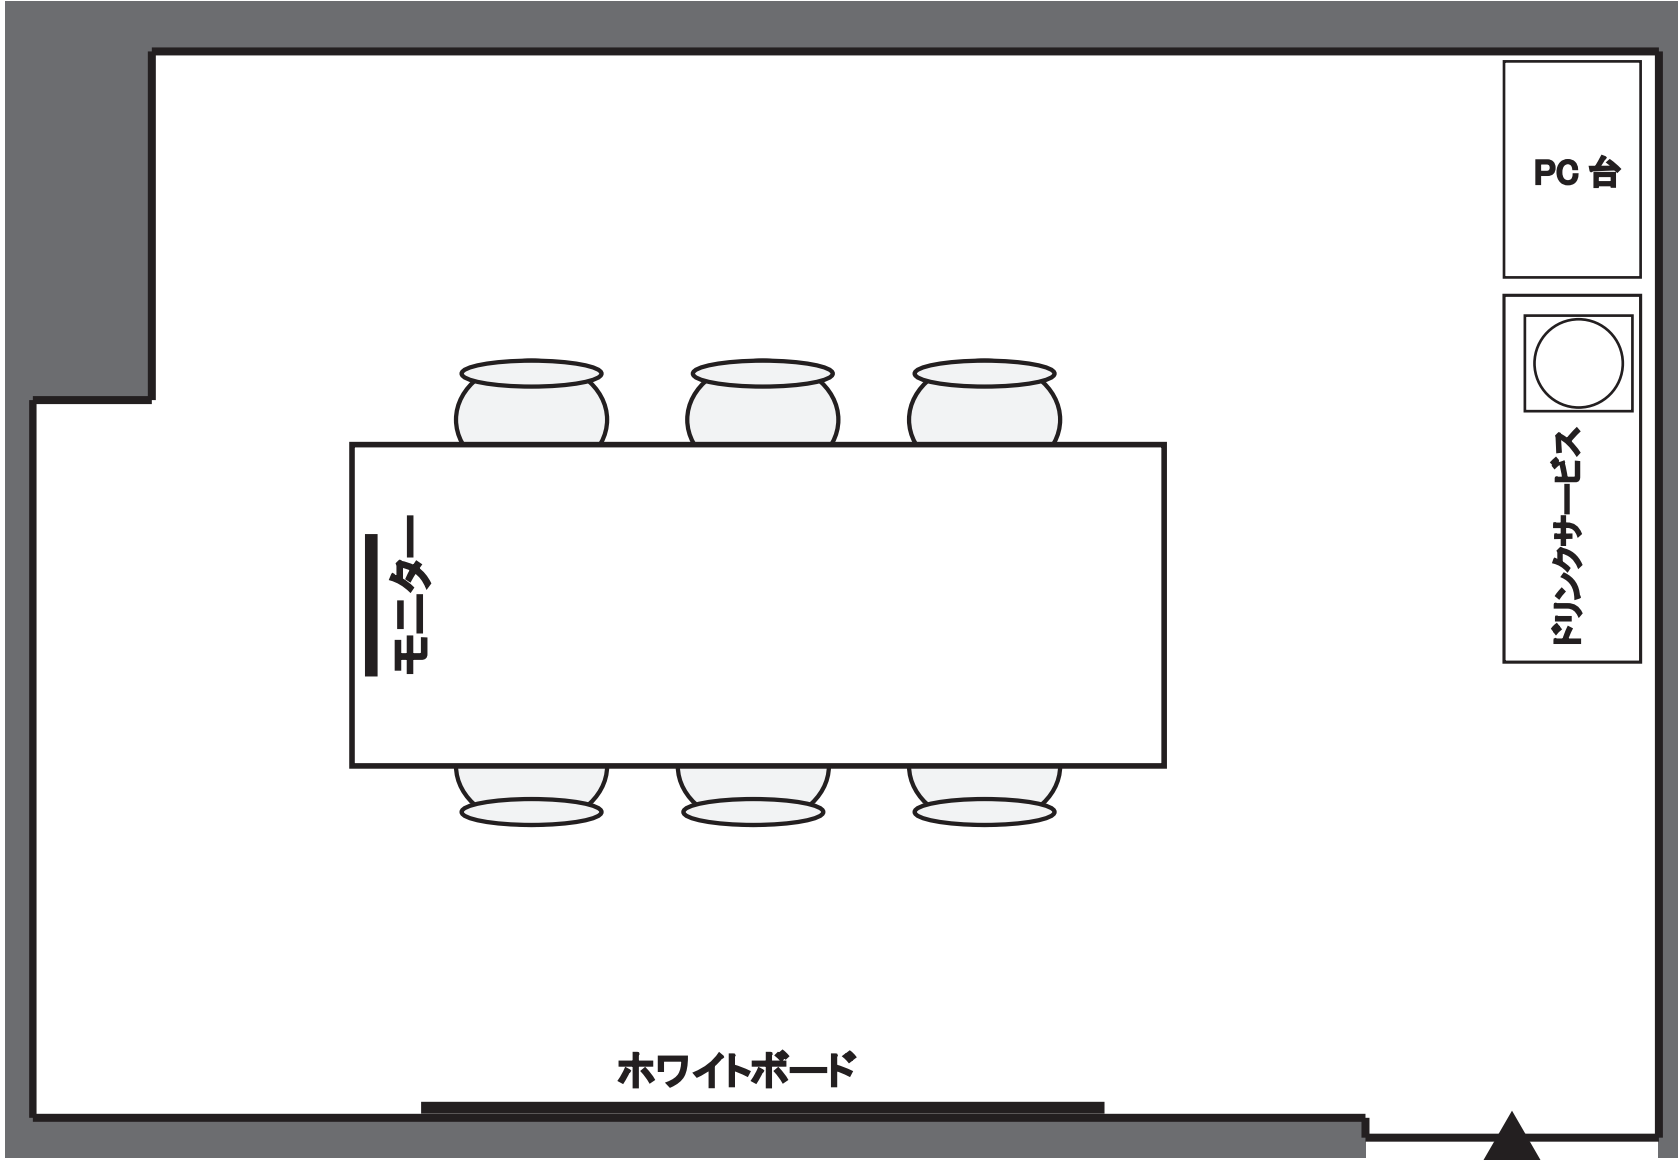

4.3M

2.7M

PC台

プリンクサー

ホワイトボード

入口

3.2M